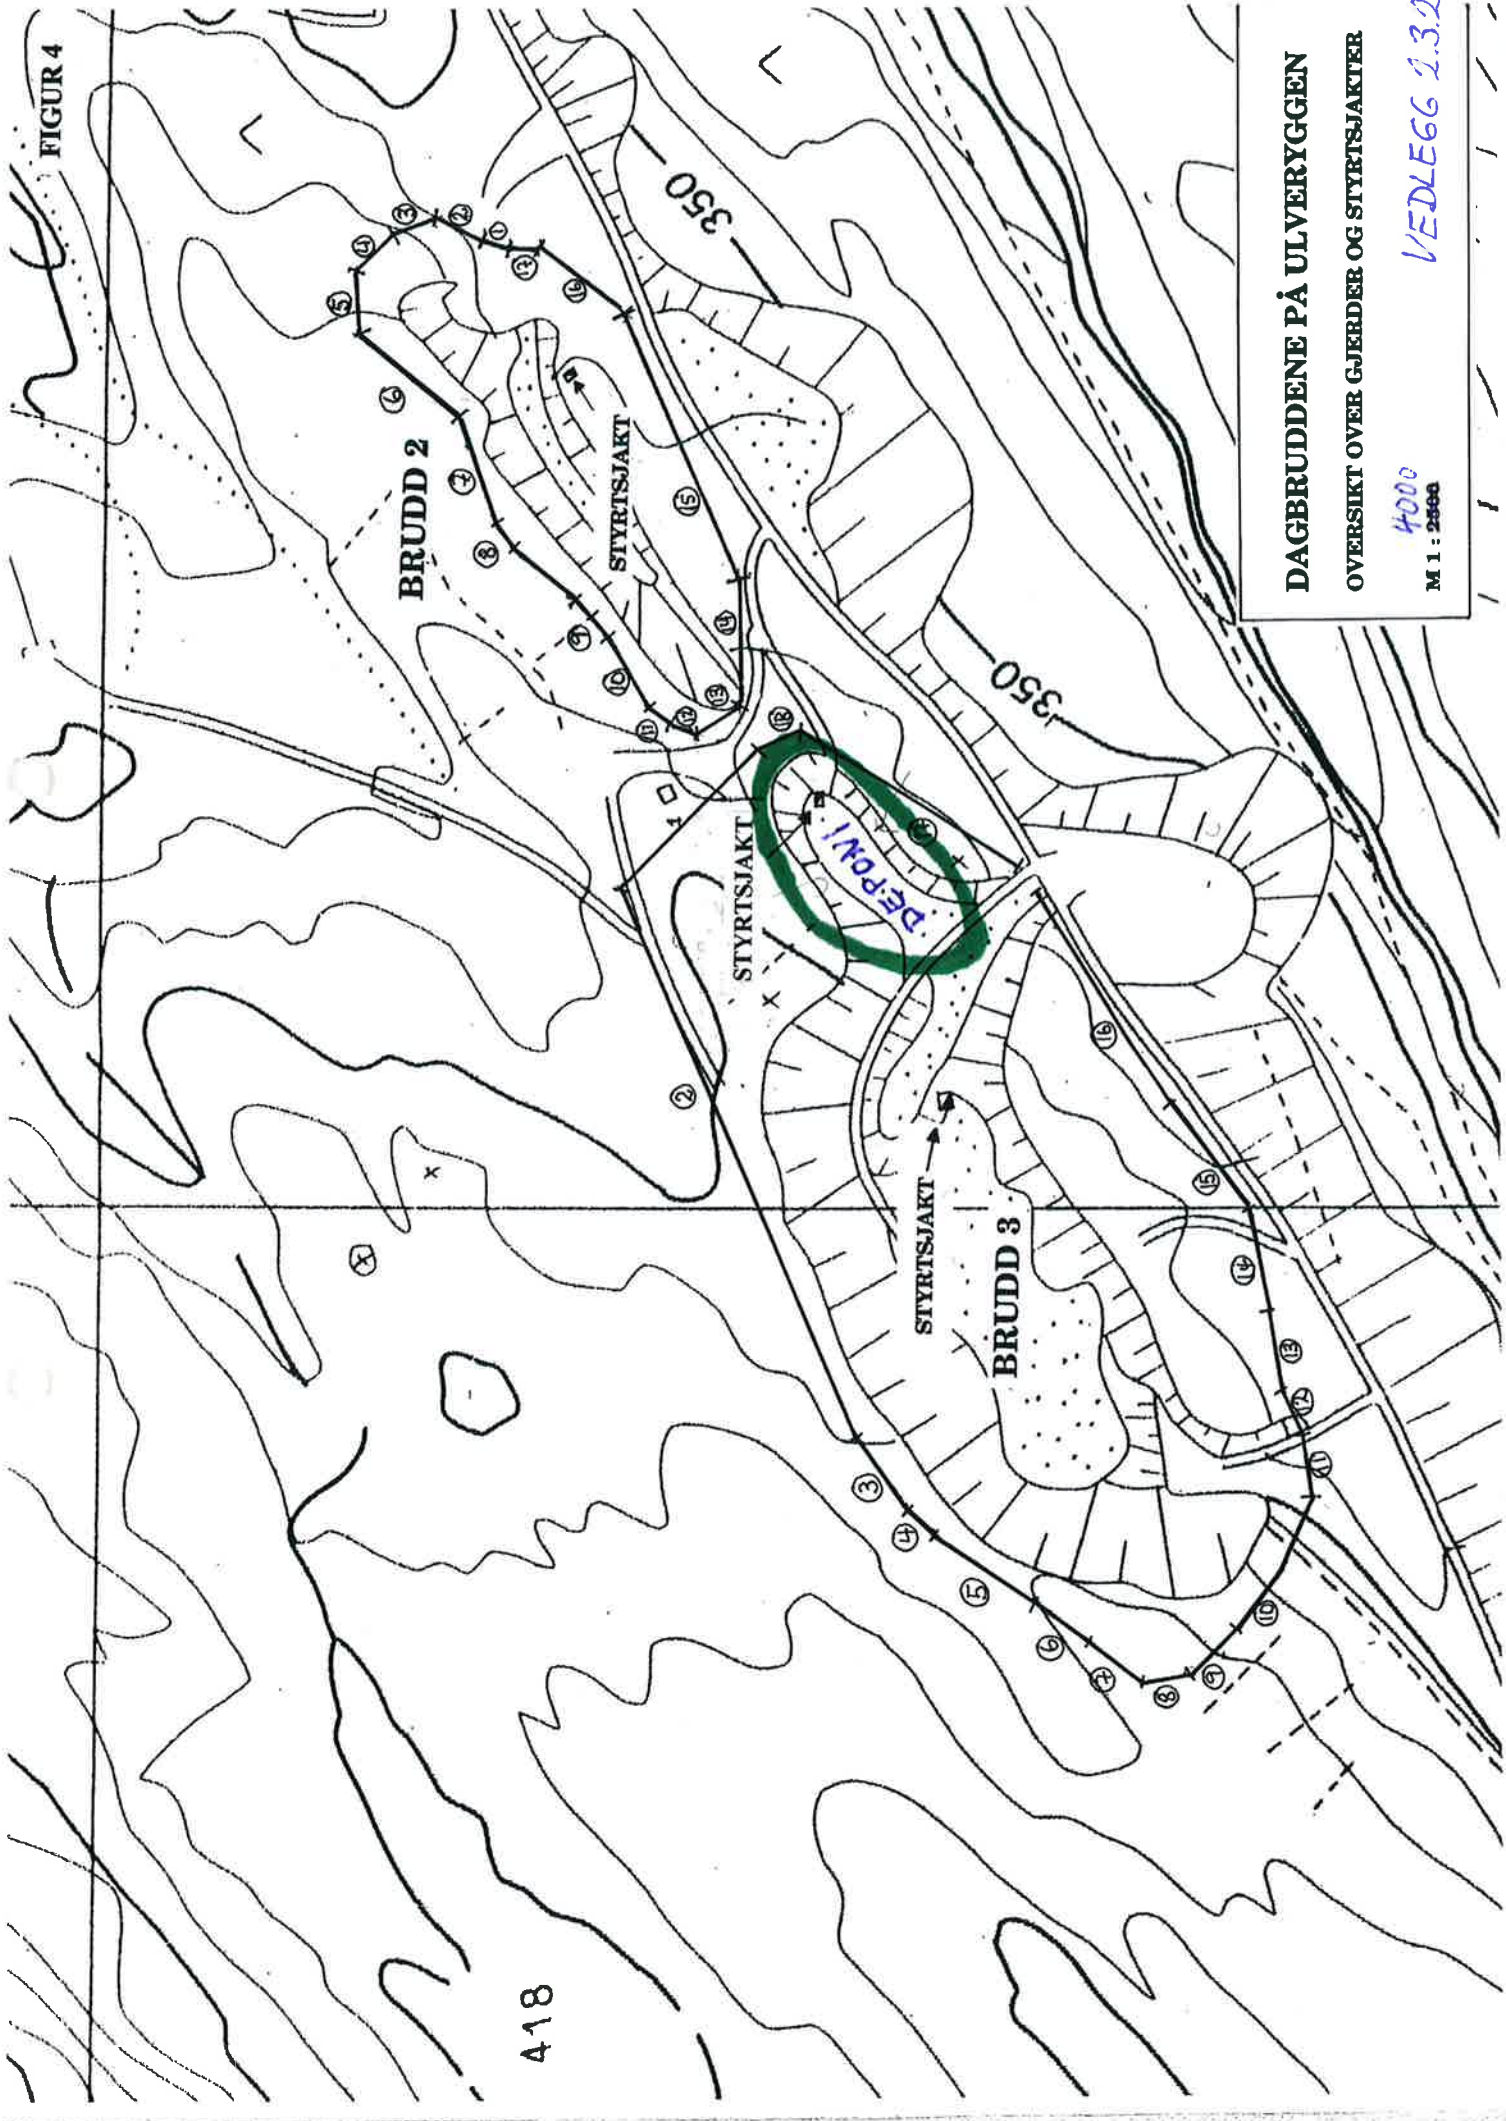

FIGUR 4

418

**DAGBRUDDENE PÅ ULVERYGGEN**

OVERSIKT OVER GJERDER OG STYRTSJAKTER

4000

M 1 : 2500

VEDLEGG 2.3.2